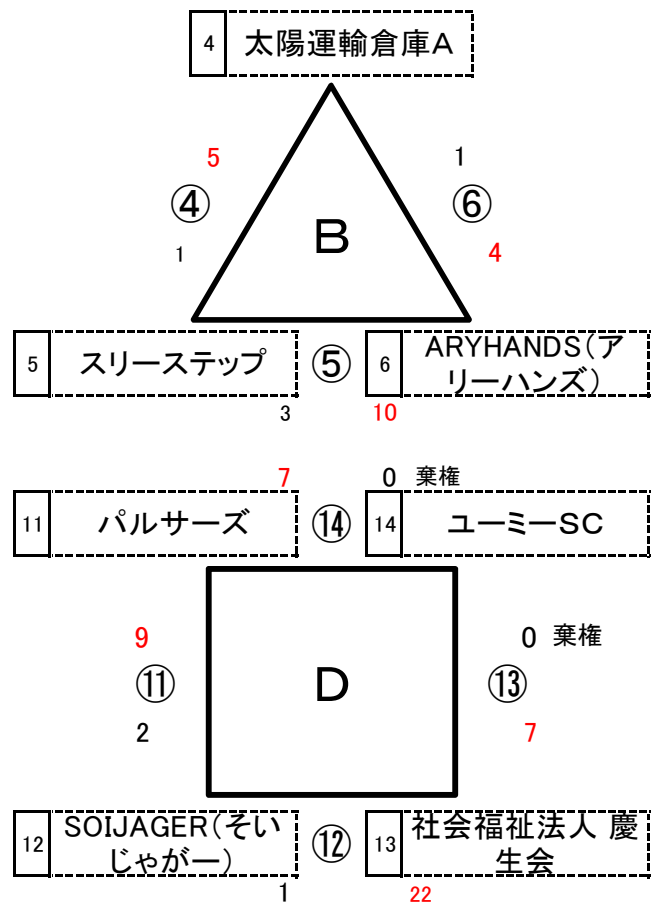

# 令和6年度 第18回 鹿児島市スローピッチソフトボール大会

※リンク戦についても、コールド・時間切れを適用する。

※リンク戦順位の決定について

①2勝②1勝1分③2分④1勝1敗で順位を決定する。

①～④で同率の場合は、⑤直接対決の勝者⑥最終インニングの前の回までの失点合計⑦最終インニングの前の回までの得点合計⑧最終インニングの前の回までの得失点差によりリンクの順位を決定する。

⑧まで同率の場合協会に一任のこととする。

※三角形リンクは直接対決が成立しない場合があるので注意すること。(1勝1敗が3チーム出た場合)