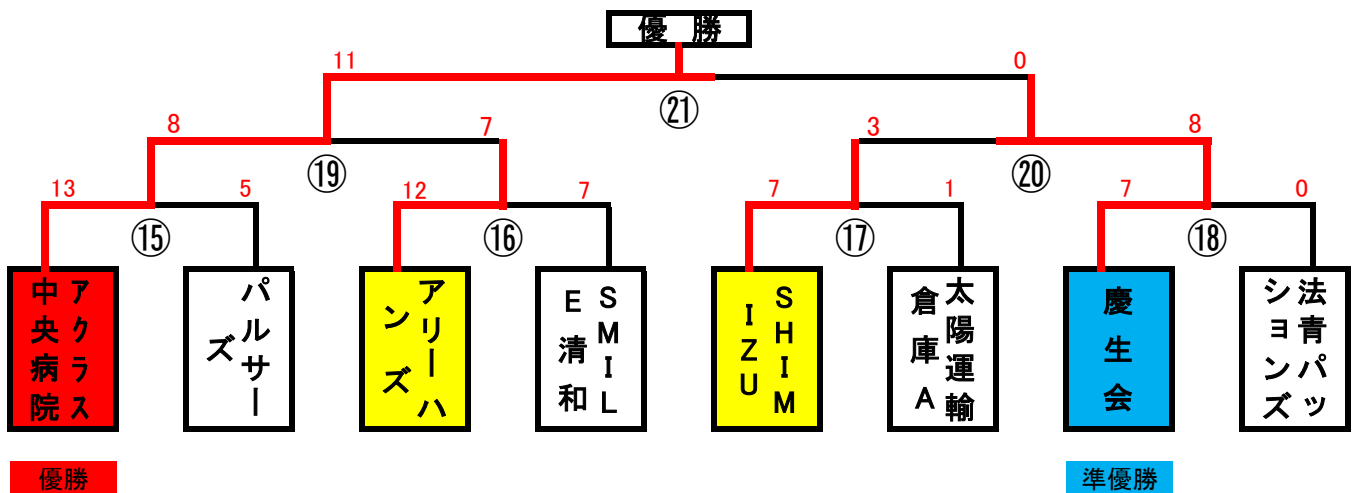

# 令和6年度 第18回 鹿児島市スローピッチソフトボール大会

※リンク戦についても、コールド・時間切れを適用する。

※リンク戦順位の決定について

①2勝②1勝1分③2分④1勝1敗で順位を決定する。

①～④で同率の場合は、⑤直接対決の勝者⑥最終インニングの前の回までの失点合計⑦最終インニングの前の回までの得点合計⑧最終インニングの前の回までの得失点差によりリンクの順位を決定する。

⑧まで同率の場合協会に一任のこととする。

※三角形リンクは直接対決が成立しない場合があるので注意すること。(1勝1敗が3チーム出た場合)