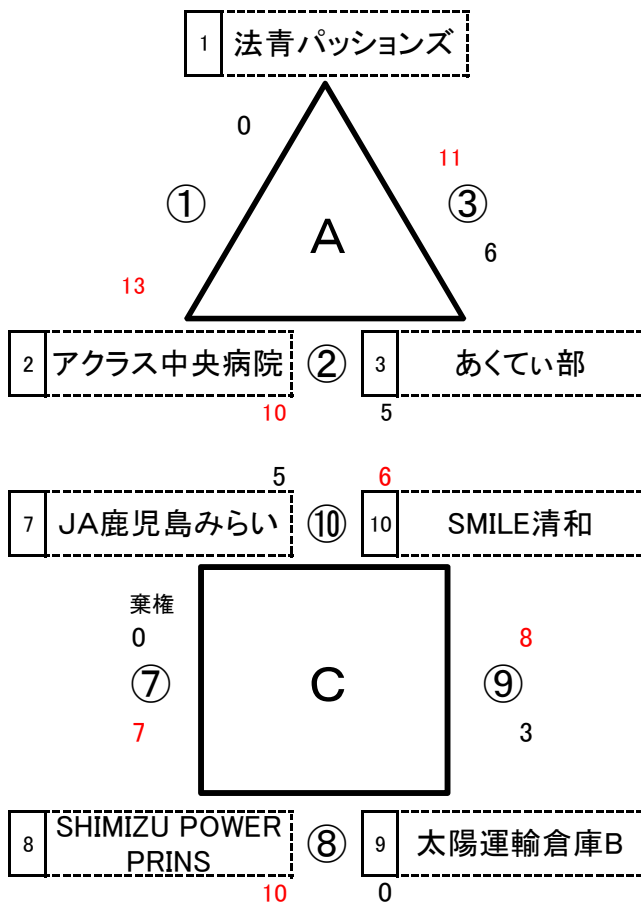

# 令和6年度 第18回 鹿児島市スローピッチソフトボール大会

※リンク戦についても、コールド・時間切れを適用する。

※リンク戦順位の決定について

①2勝②1勝1分③2分④1勝1敗で順位を決定する。

①～④で同率の場合は、⑤直接対決の勝者⑥最終インニングの前の回までの失点合計⑦最終インニングの前の回までの得点合計⑧最終インニングの前の回までの得失点差によりリンクの順位を決定する。

⑧まで同率の場合協会に一任のこととする。

※三角形リンクは直接対決が成立しない場合があるので注意すること。(1勝1敗が3チーム出た場合)