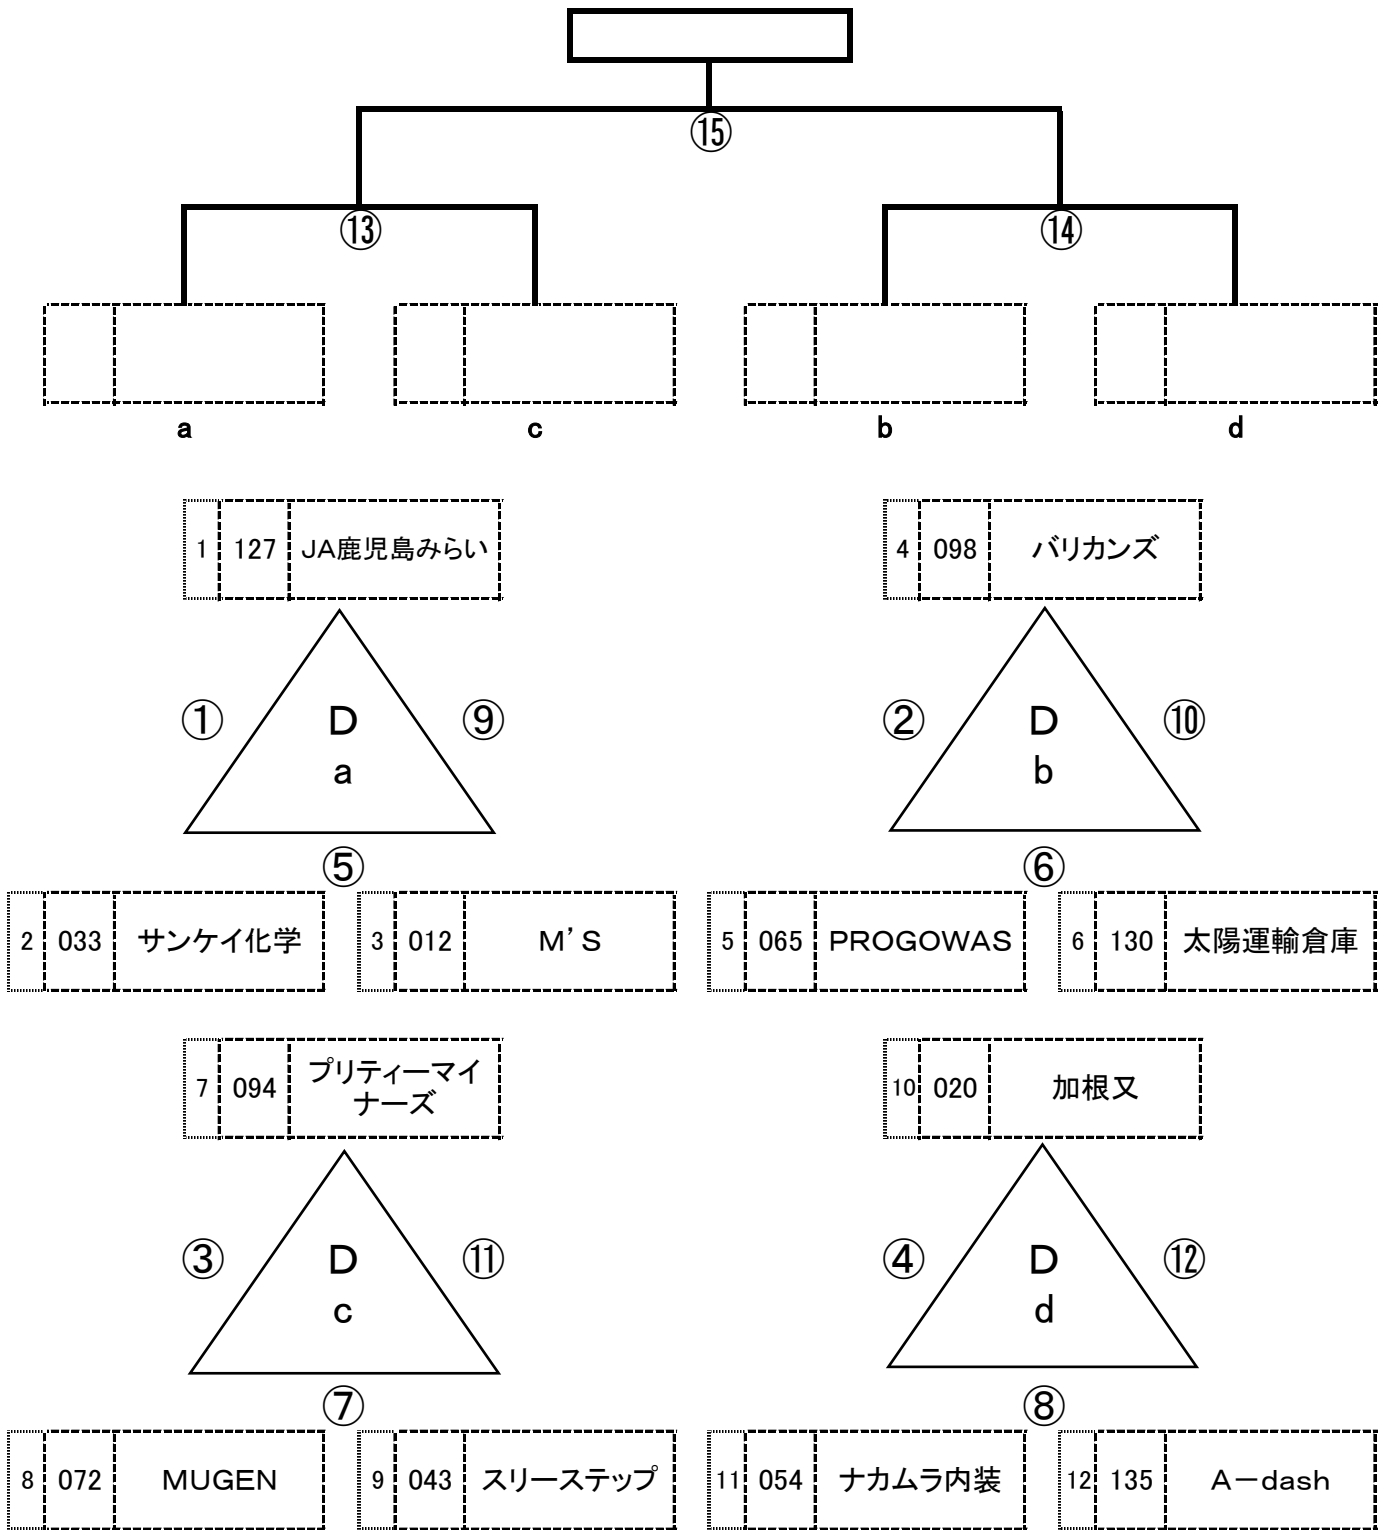

第18回鹿児島市クラス別選手権ソフトボール大会 A級(16)チーム 1027

第18回鹿児島市クラス別選手権ソフトボール大会 B級(16)チーム 1027

第18回鹿児島市クラス別選手権ソフトボール大会 C級(21)チーム 1027

令和2年 第18回 鹿児島市クラス別選手権ソフトボール大会(D級) 1027

※リンク戦についても、コールド・時間切れを適用する。

※リンク戦順位の決定について

①2勝②1勝1分③2分④1勝1敗で順位を決定する。

①～④で同率の場合は、⑤直接対決の勝者⑥最終インニングの前の回までの失点合計⑦最終インニングの前の回までの得点合計⑧最終インニングの前の回までの得失点差によりリンクの順位を決定する。

⑧まで同率の場合協会に一任のこととする。