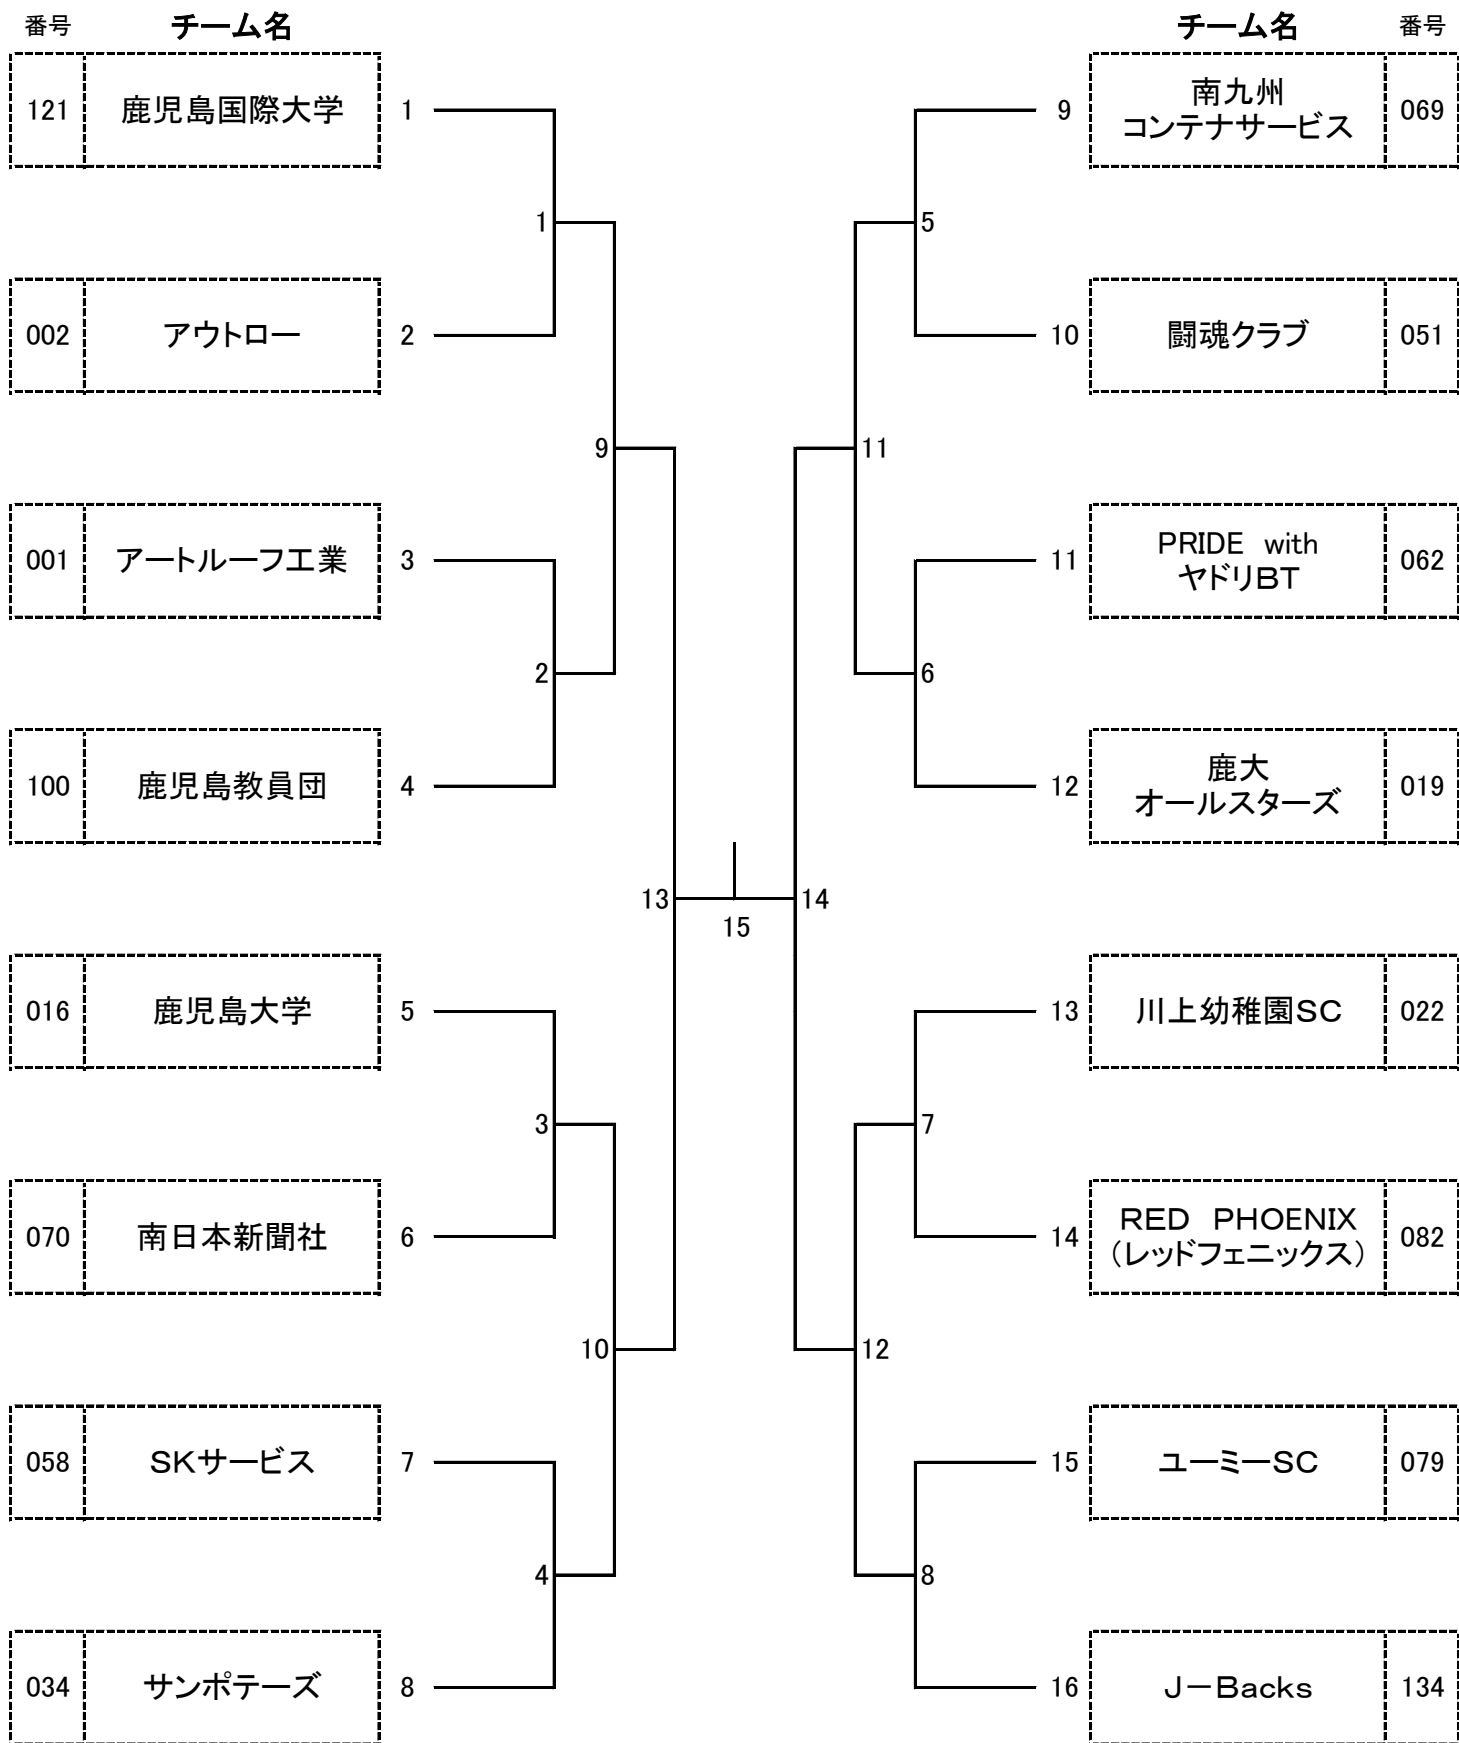

第18回鹿児島市クラス別選手権ソフトボール大会 A級(16)チーム 1027

第18回鹿児島市クラス別選手権ソフトボール大会 B級(16)チーム 1027

第18回鹿児島市クラス別選手権ソフトボール大会 C級(21)チーム 1027

令和2年 第18回 鹿児島市クラス別選手権ソフトボール大会(D級) 1027

※リンク戦についても、コールド・時間切れを適用する。

※リンク戦順位の決定について

①2勝②1勝1分③2分④1勝1敗で順位を決定する。

①～④で同率の場合は、⑤直接対決の勝者⑥最終インニングの前の回までの失点合計⑦最終インニングの前の回までの得点合計⑧最終インニングの前の回までの得失点差によりリンクの順位を決定する。

⑧まで同率の場合協会に一任のこととする。