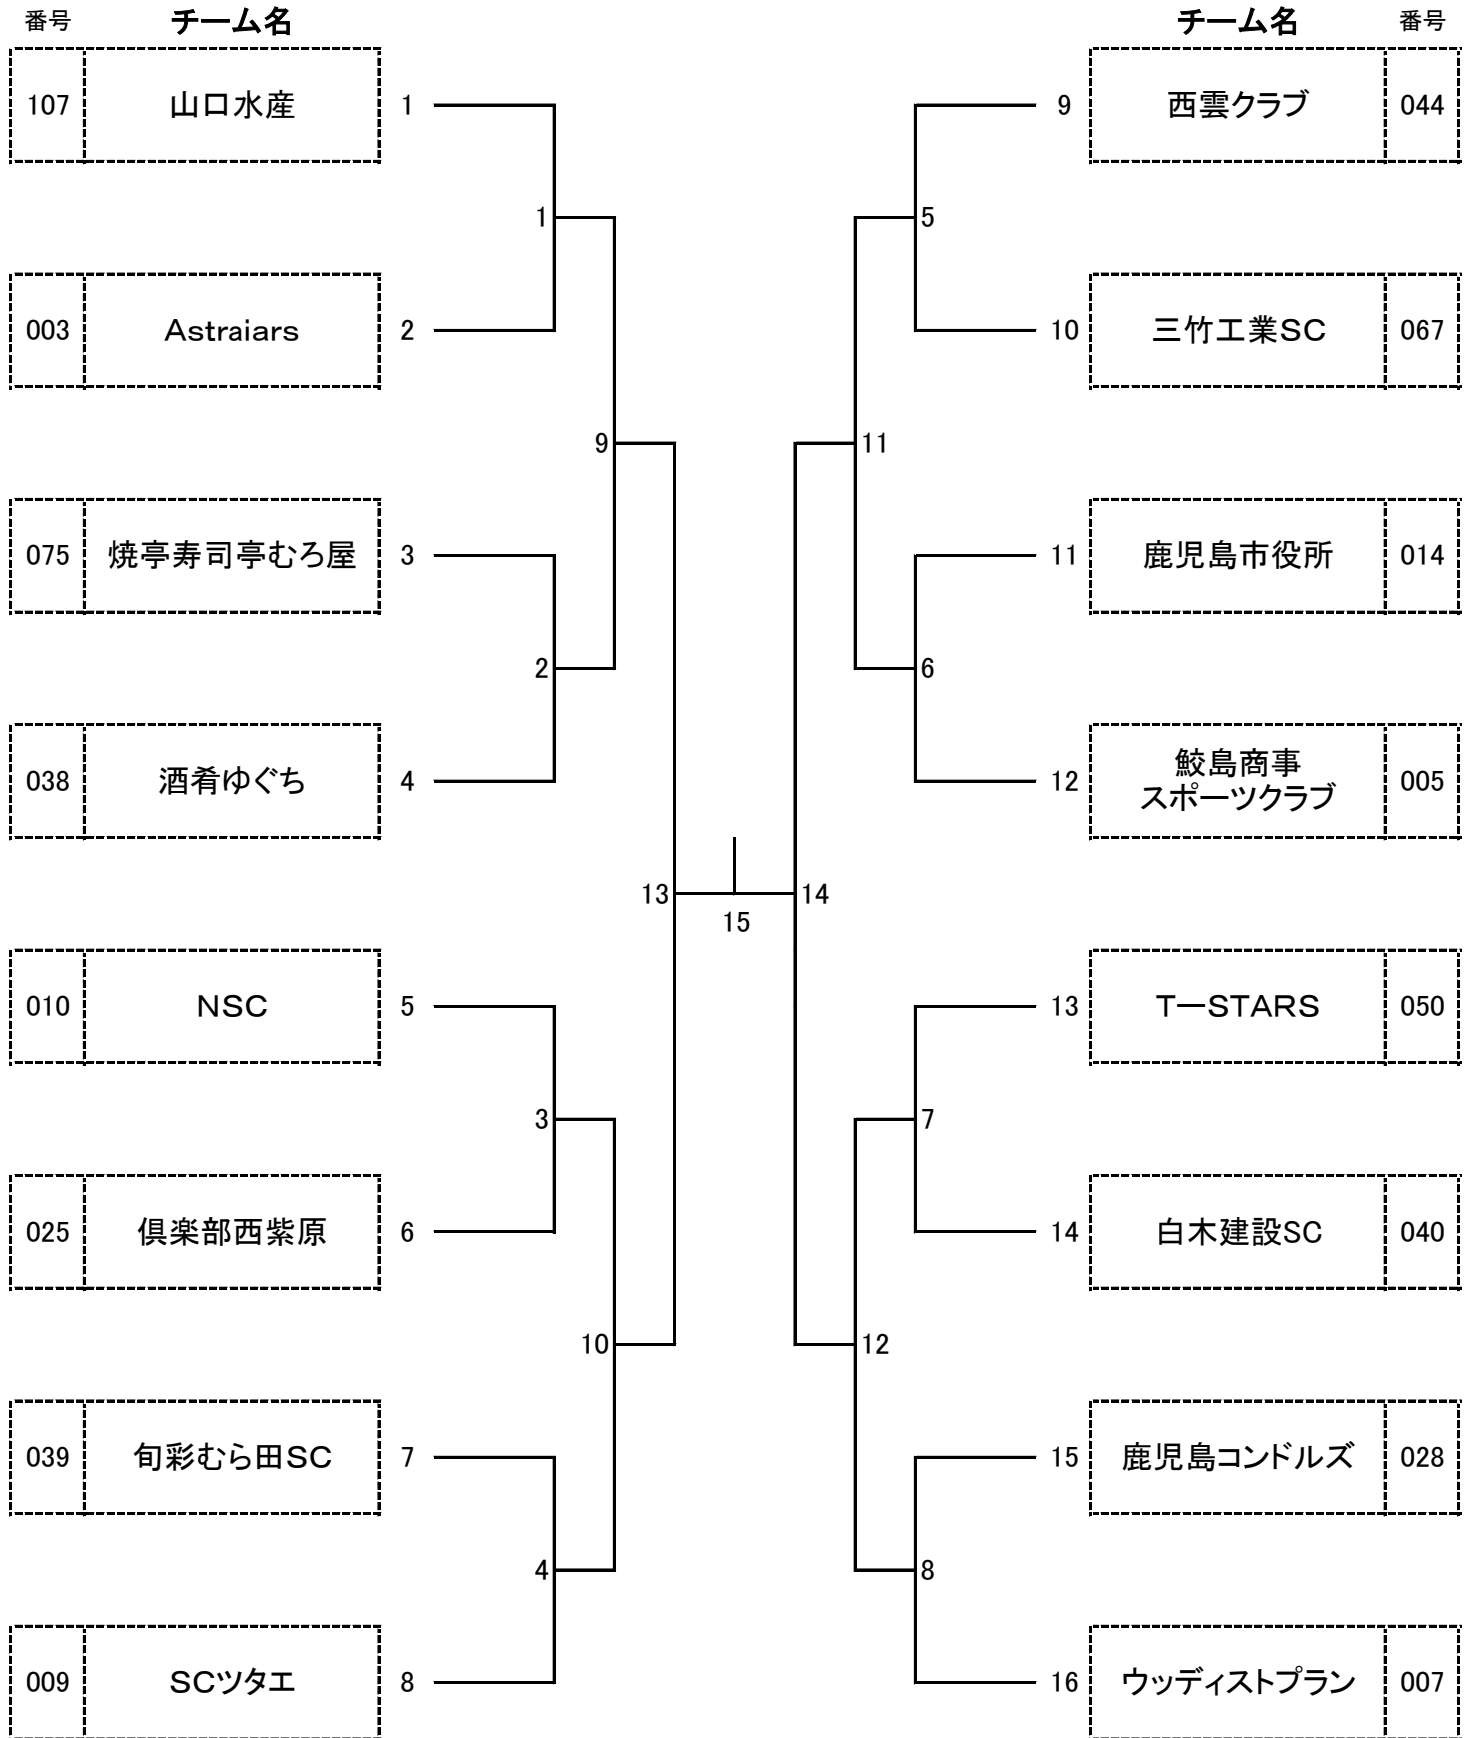

第18回鹿児島市クラス別選手権ソフトボール大会 A級(16)チーム 1027

第18回鹿児島市クラス別選手権ソフトボール大会 B級(16)チーム 1027

第18回鹿児島市クラス別選手権ソフトボール大会 C級(21)チーム 1027

令和2年 第18回 鹿児島市クラス別選手権ソフトボール大会(D級) 1027

※リンク戦についても、コールド・時間切れを適用する。

※リンク戦順位の決定について

①2勝②1勝1分③2分④1勝1敗で順位を決定する。

①～④で同率の場合は、⑤直接対決の勝者⑥最終インニングの前の回までの失点合計⑦最終インニングの前の回までの得点合計⑧最終インニングの前の回までの得失点差によりリンクの順位を決定する。

⑧まで同率の場合協会に一任のこととする。