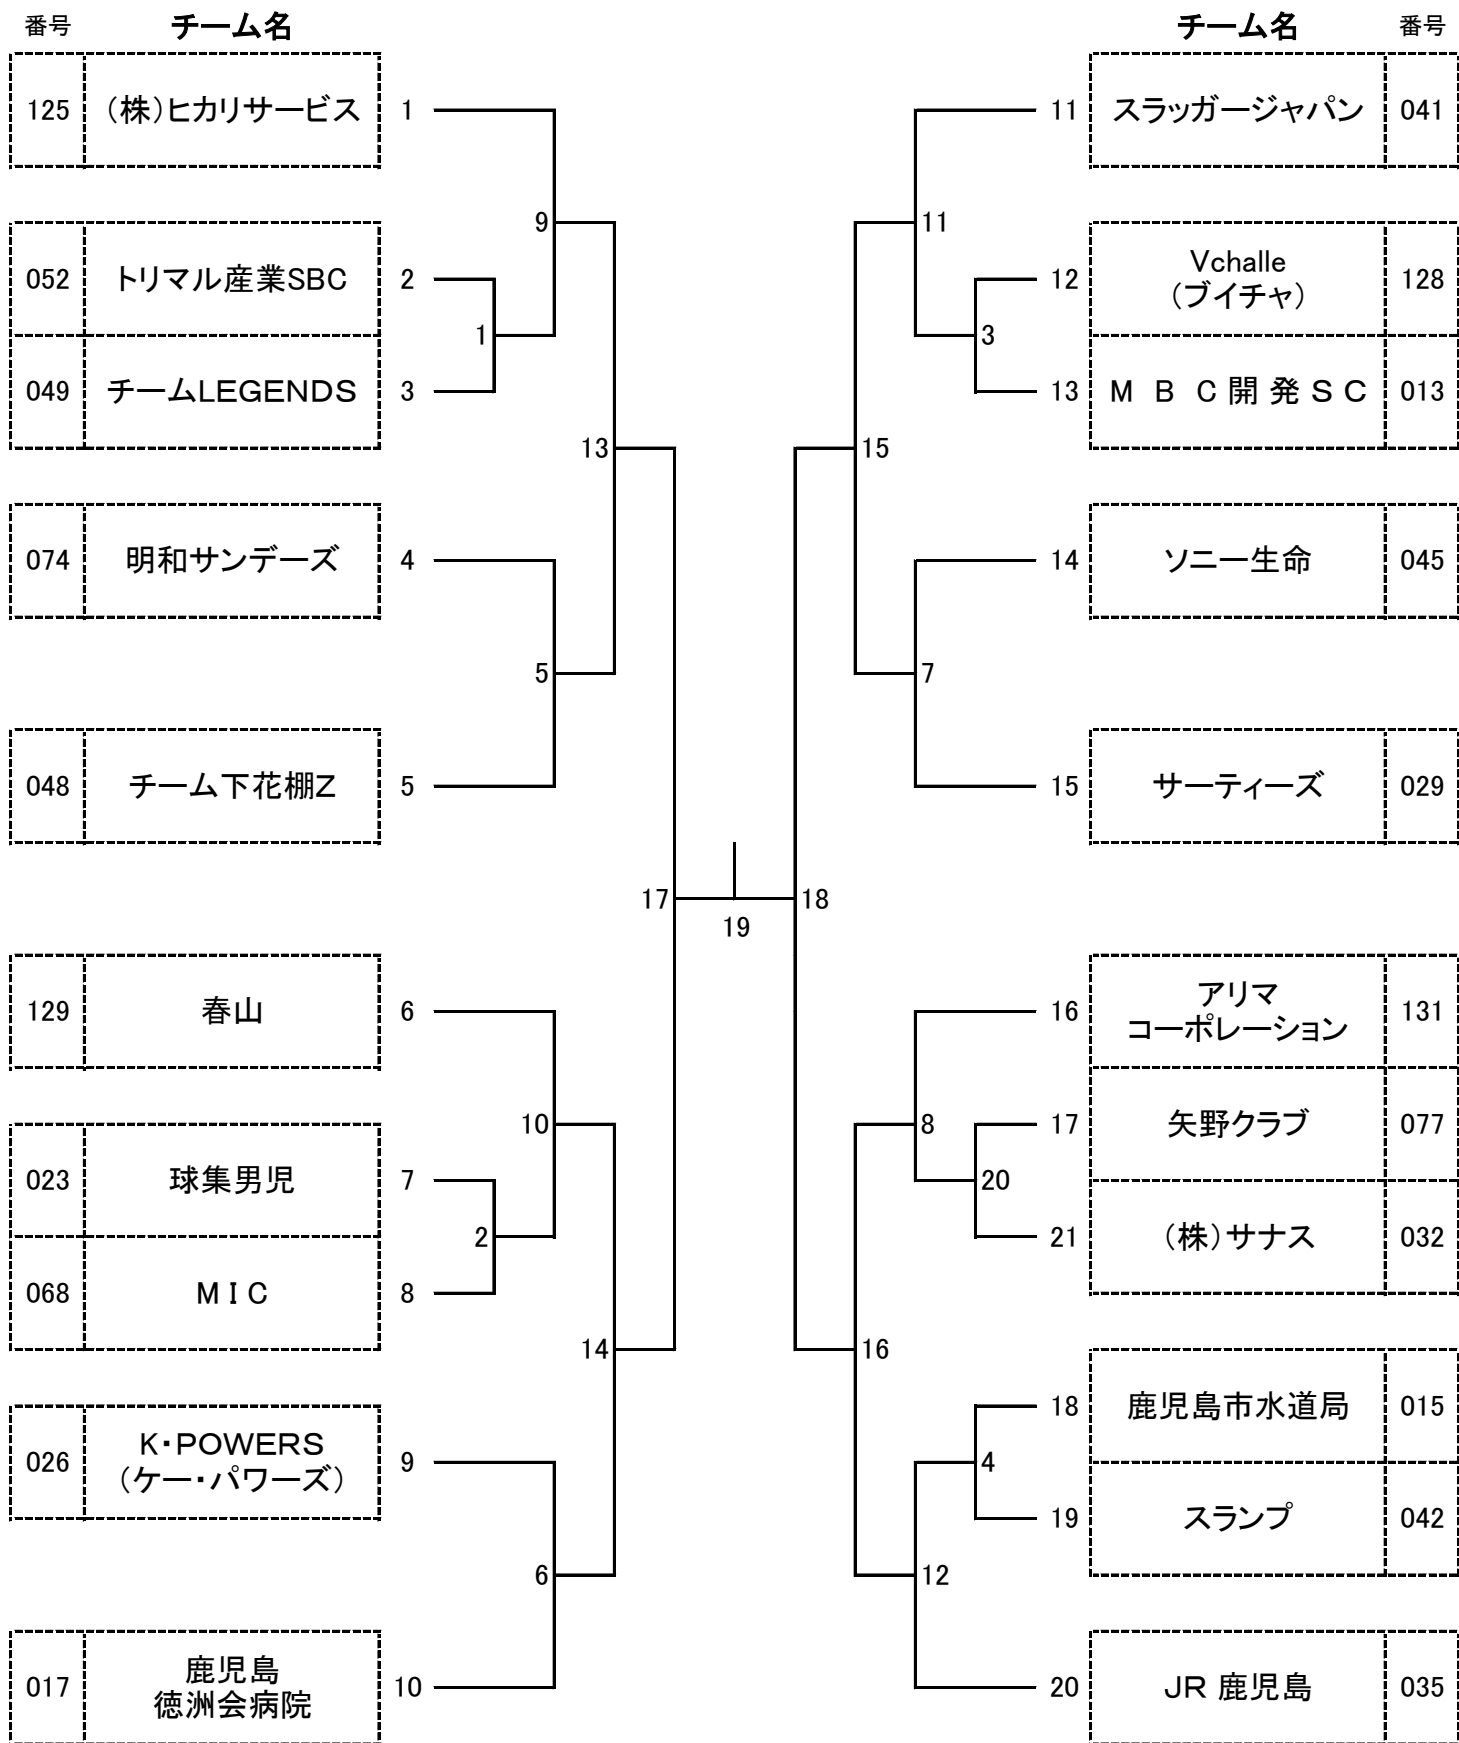

第18回鹿児島市クラス別選手権ソフトボール大会 A級(16)チーム 1027

第18回鹿児島市クラス別選手権ソフトボール大会 B級(16)チーム 1027

第18回鹿児島市クラス別選手権ソフトボール大会 C級(21)チーム 1027

令和2年 第18回 鹿児島市クラス別選手権ソフトボール大会(D級) 1027

※リンク戦についても、コールド・時間切れを適用する。

※リンク戦順位の決定について

①2勝②1勝1分③2分④1勝1敗で順位を決定する。

①～④で同率の場合は、⑤直接対決の勝者⑥最終インニングの前の回までの失点合計⑦最終インニングの前の回までの得点合計⑧最終インニングの前の回までの得失点差によりリンクの順位を決定する。

⑧まで同率の場合協会に一任のこととする。