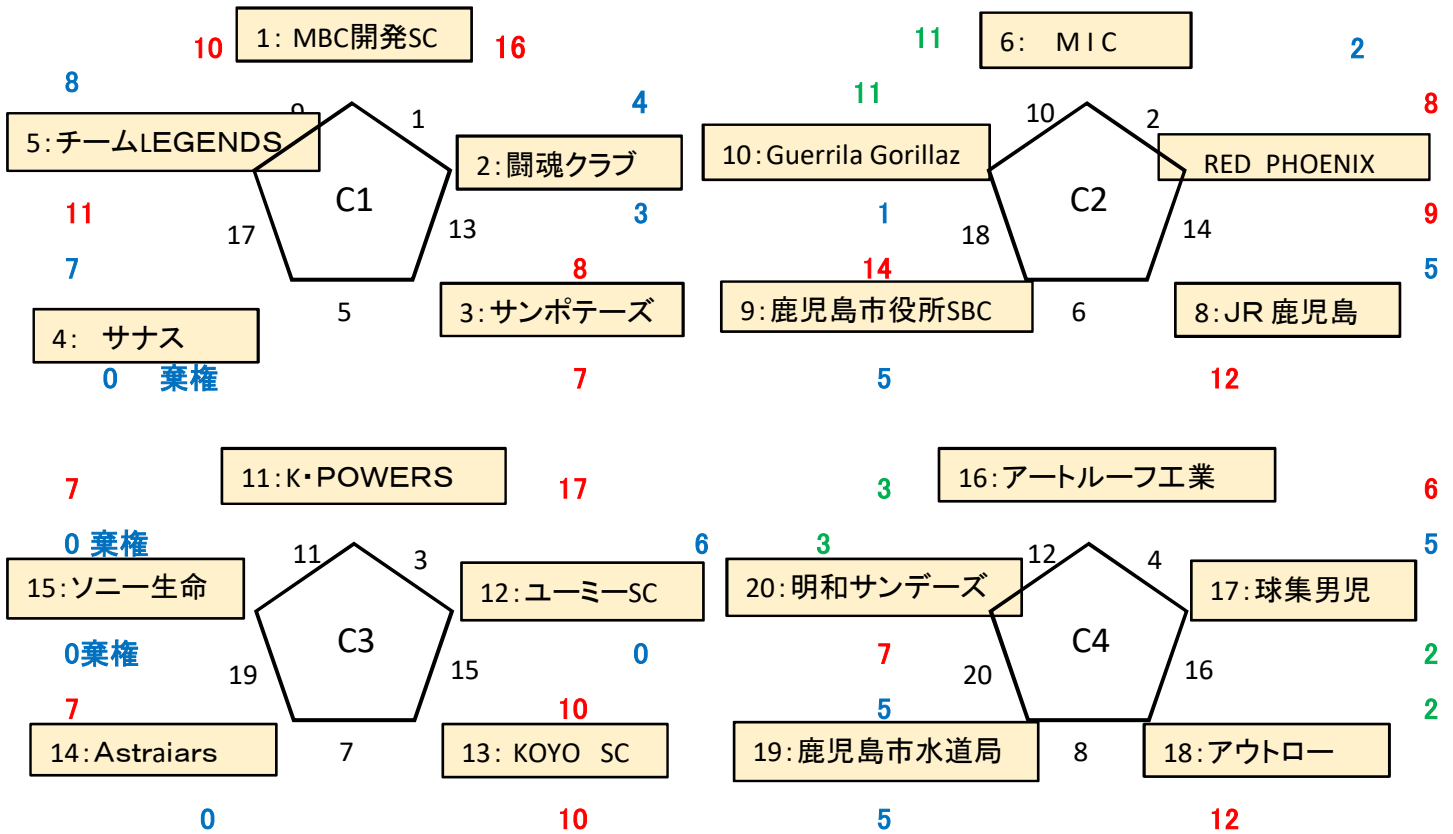

令和4年度 第20回鹿児島市クラス別社会人ソフトボール大会 C級(20)

番号 チーム名 **ベスト4** **準優勝** **優勝** チーム名 番号

※リンク戦についても、コールド・時間切れを適用する。

※リンク戦順位の決定について

①2勝②1勝1分③2分④1勝1敗で順位を決定する。

①～④で同率の場合は、⑤直接対決の勝者⑥最終イニングの前の回までの失点合計⑦最終イニングの前の回までの得点合計⑧最終イニングの前の回までの得失点差によりリンクの順位を決定する。

⑧まで同率の場合協会に一任のこととする。

※ 棄権の場合は、決勝トーナメントには進出出来ない。