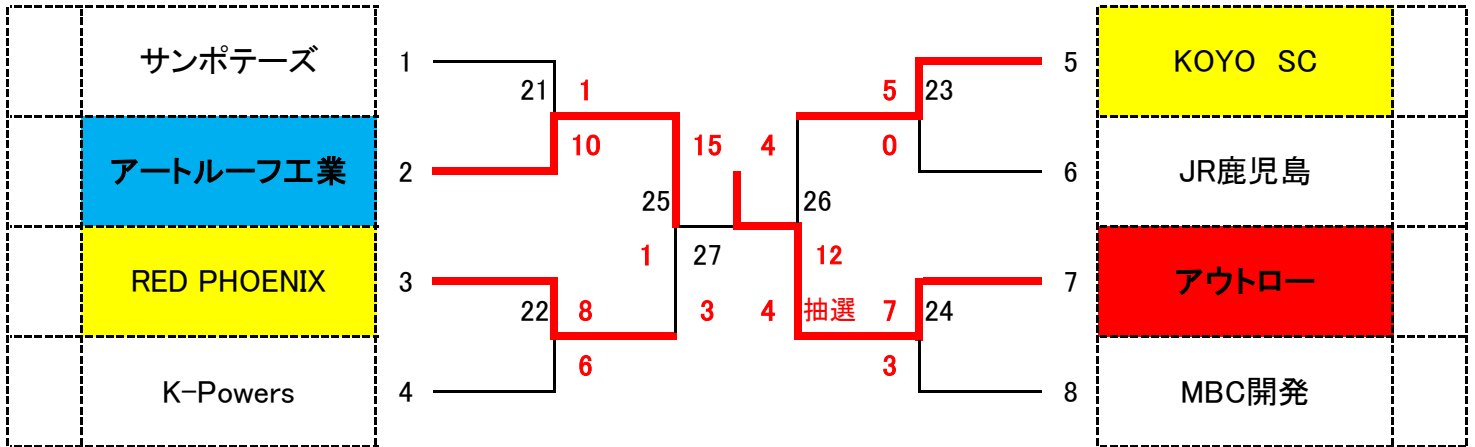

令和4年度 第20回鹿児島市クラス別社会人ソフトボール大会 C級(20)

番号 チーム名 **ベスト4** **準優勝** **優勝** チーム名 番号

※リンク戦についても、コールド・時間切れを適用する。

※リンク戦順位の決定について

①2勝②1勝1分③2分④1勝1敗で順位を決定する。

①～④で同率の場合は、⑤直接対決の勝者⑥最終イニングの前の回までの失点合計⑦最終イニングの前の回までの得点合計⑧最終イニングの前の回までの得失点差によりリンクの順位を決定する。

⑧まで同率の場合協会に一任のこととする。

※ 棄権の場合は、決勝トーナメントには進出出来ない。