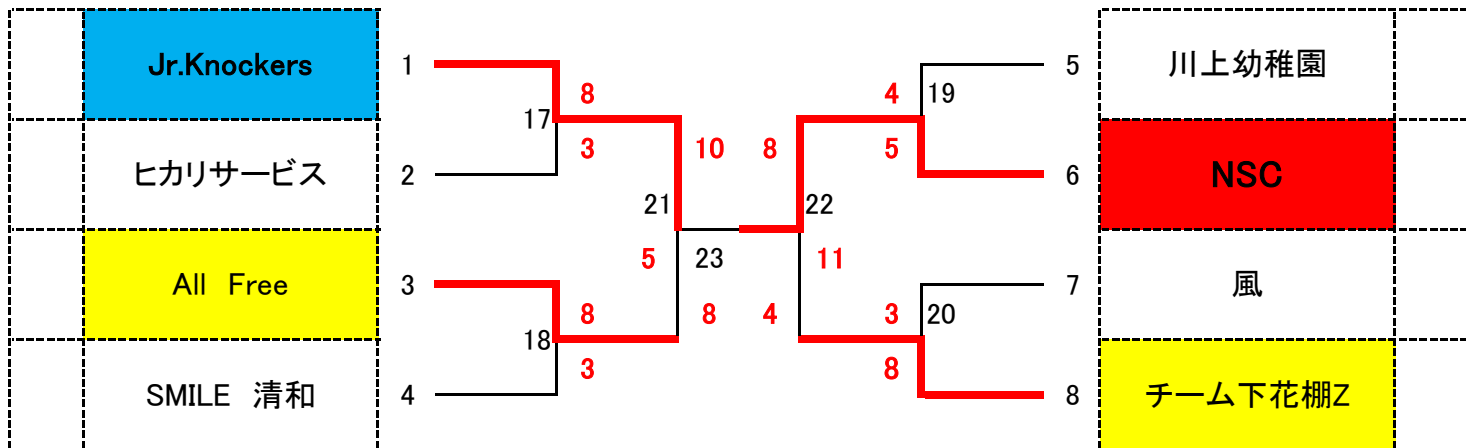

A級 優勝 倶楽部西紫原  
 準優勝 ウッデイトプラン  
 B級 優勝 NSC  
 準優勝 Jr.Knockers  
 C級 優勝 OUTLOW  
 準優勝 アートルーフ工業

D級 優勝  
 南日本新聞社  
 準優勝  
 加根又

# 令和4年度 第20回鹿児島市クラス別社会人ソフトボール大会 A級(16)

# 令和4年度 第20回鹿児島市クラス別社会人ソフトボール大会 B級(16)

番号      チーム名      **ベスト4**   **準優勝**   **優勝**      チーム名      番号

※リンク戦についても、コールド・時間切れを適用する。

※リンク戦順位の決定について

①2勝②1勝1分③2分④1勝1敗で順位を決定する。

①～④で同率の場合は、⑤直接対決の勝者⑥最終イニングの前の回までの失点合計⑦最終イニングの前の回までの得点合計⑧最終イニングの前の回までの得失点差によりリンクの順位を決定する。