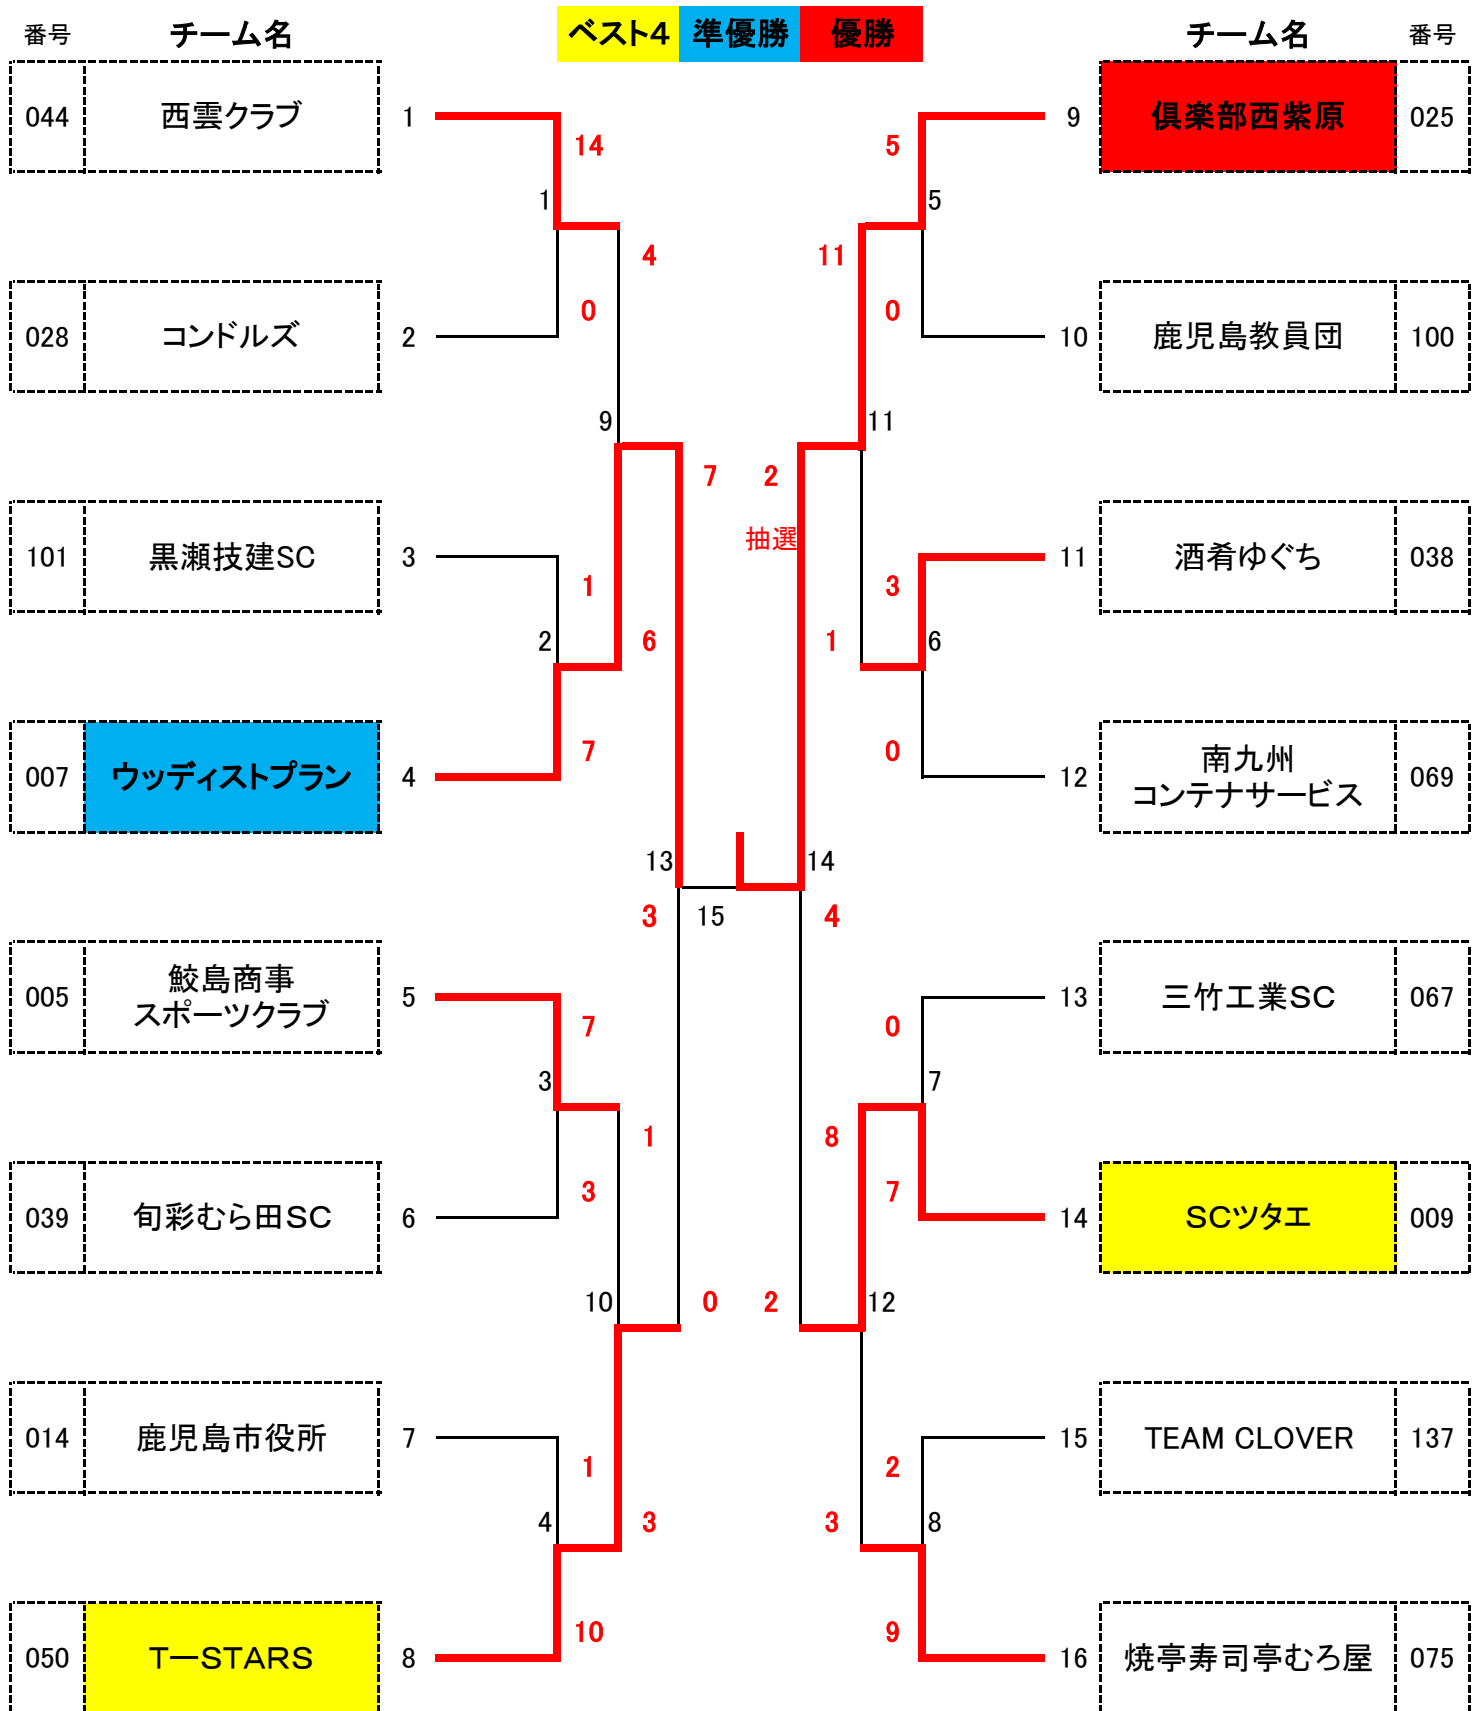

A級 優勝 倶楽部西紫原  
 準優勝 ウッデイトプラン  
 B級 優勝 NSC  
 準優勝 Jr.Knockers  
 C級 優勝 OUTLOW  
 準優勝 アートルーフ工業

D級 優勝  
 南日本新聞社  
 準優勝  
 加根又

# 令和4年度 第20回鹿児島市クラス別社会人ソフトボール大会 A級(16)

# 令和4年度 第20回鹿児島市クラス別社会人ソフトボール大会 B級(16)

番号      チーム名      **ベスト4**   **準優勝**   **優勝**      チーム名      番号

※リンク戦についても、コールド・時間切れを適用する。

※リンク戦順位の決定について

①2勝②1勝1分③2分④1勝1敗で順位を決定する。

①～④で同率の場合は、⑤直接対決の勝者⑥最終イニングの前の回までの失点合計⑦最終イニングの前の回までの得点合計⑧最終イニングの前の回までの得失点差によりリンクの順位を決定する。