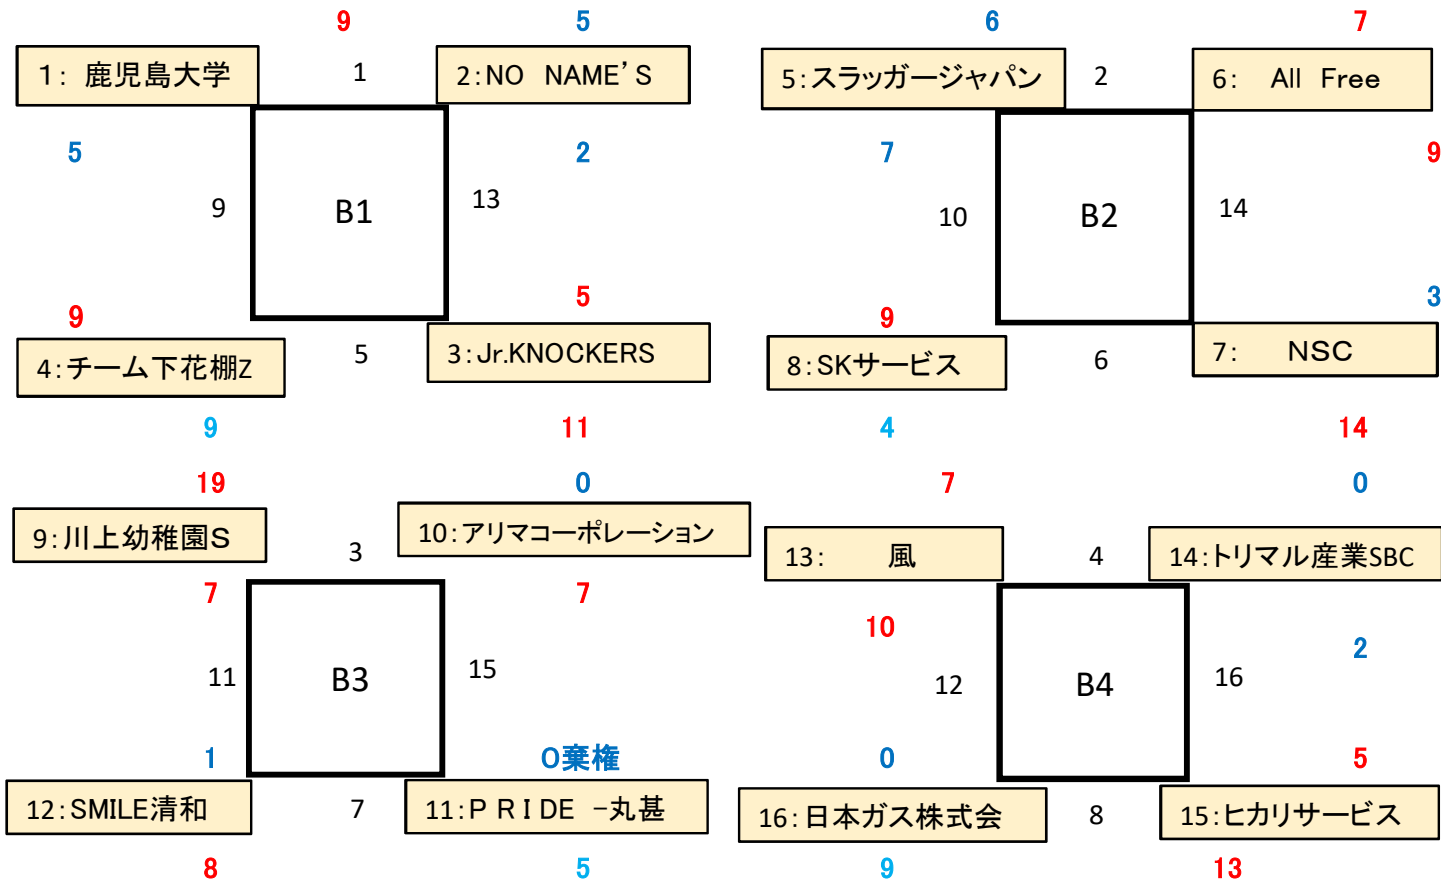

A級 優勝 倶楽部西紫原  
 準優勝 ウッデイトプラン  
 B級 優勝 NSC  
 準優勝 Jr.Knockers  
 C級 優勝 OUTLOW  
 準優勝 アートルーフ工業

D級 優勝  
 南日本新聞社  
 準優勝  
 加根又

# 令和4年度 第20回鹿児島市クラス別社会人ソフトボール大会 A級(16)

# 令和4年度 第20回鹿児島市クラス別社会人ソフトボール大会 B級(16)

番号      チーム名      **ベスト4**   **準優勝**   **優勝**      チーム名      番号

※リンク戦についても、コールド・時間切れを適用する。

※リンク戦順位の決定について

①2勝②1勝1分③2分④1勝1敗で順位を決定する。

①～④で同率の場合は、⑤直接対決の勝者⑥最終イニングの前の回までの失点合計⑦最終イニングの前の回までの得点合計⑧最終イニングの前の回までの得失点差によりリンクの順位を決定する。