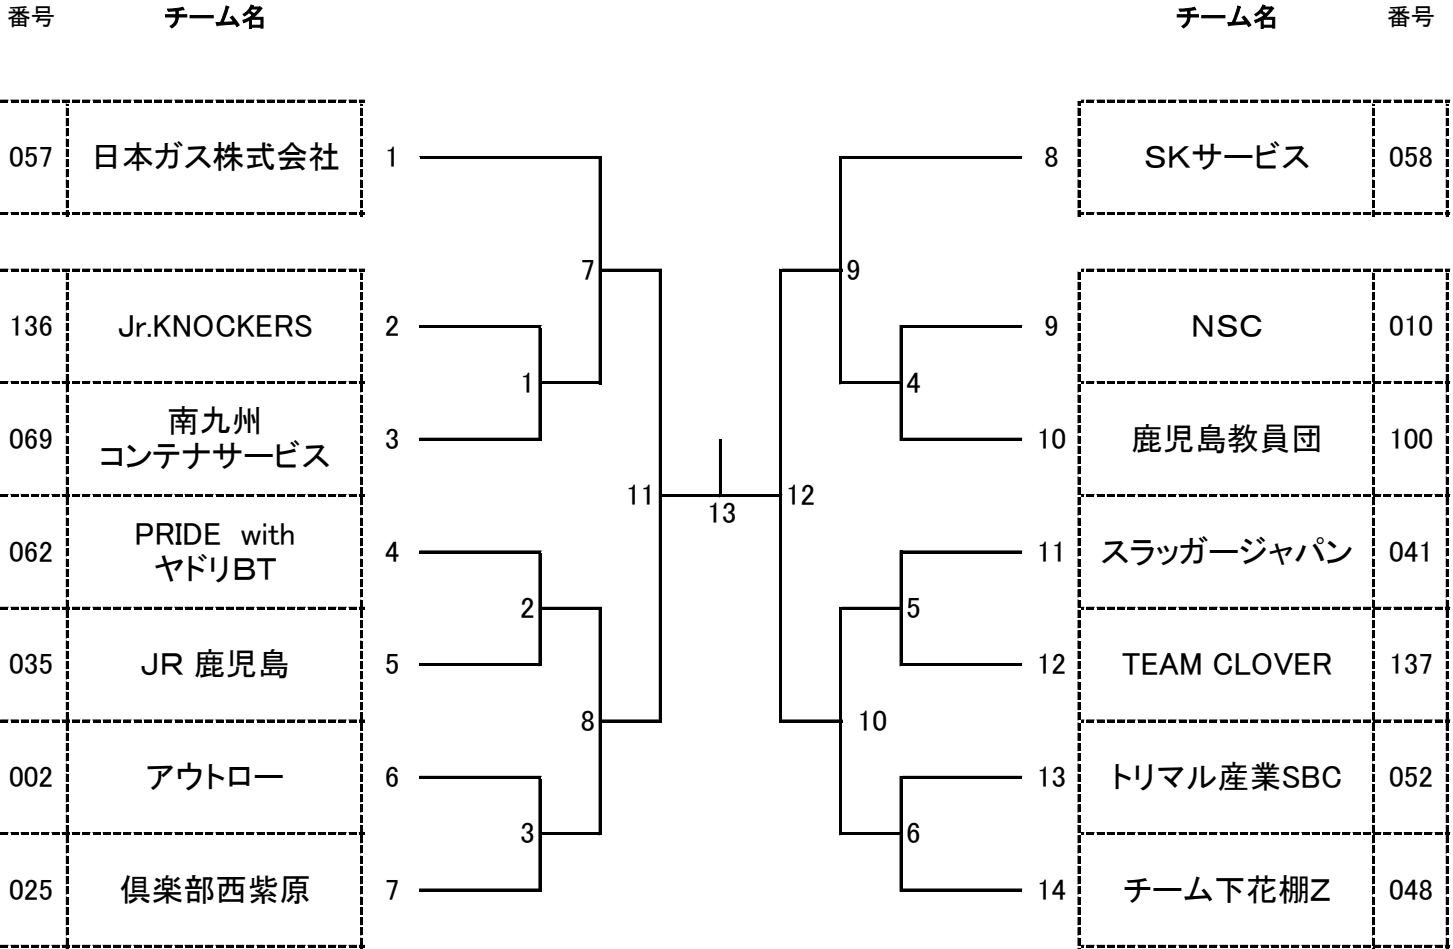

# 令和3年度 鹿児島市秋季社会人ソフトボール大会 A級(14)チーム

# 令和3年度 鹿児島市秋季社会人ソフトボール大会 B級(14)チーム