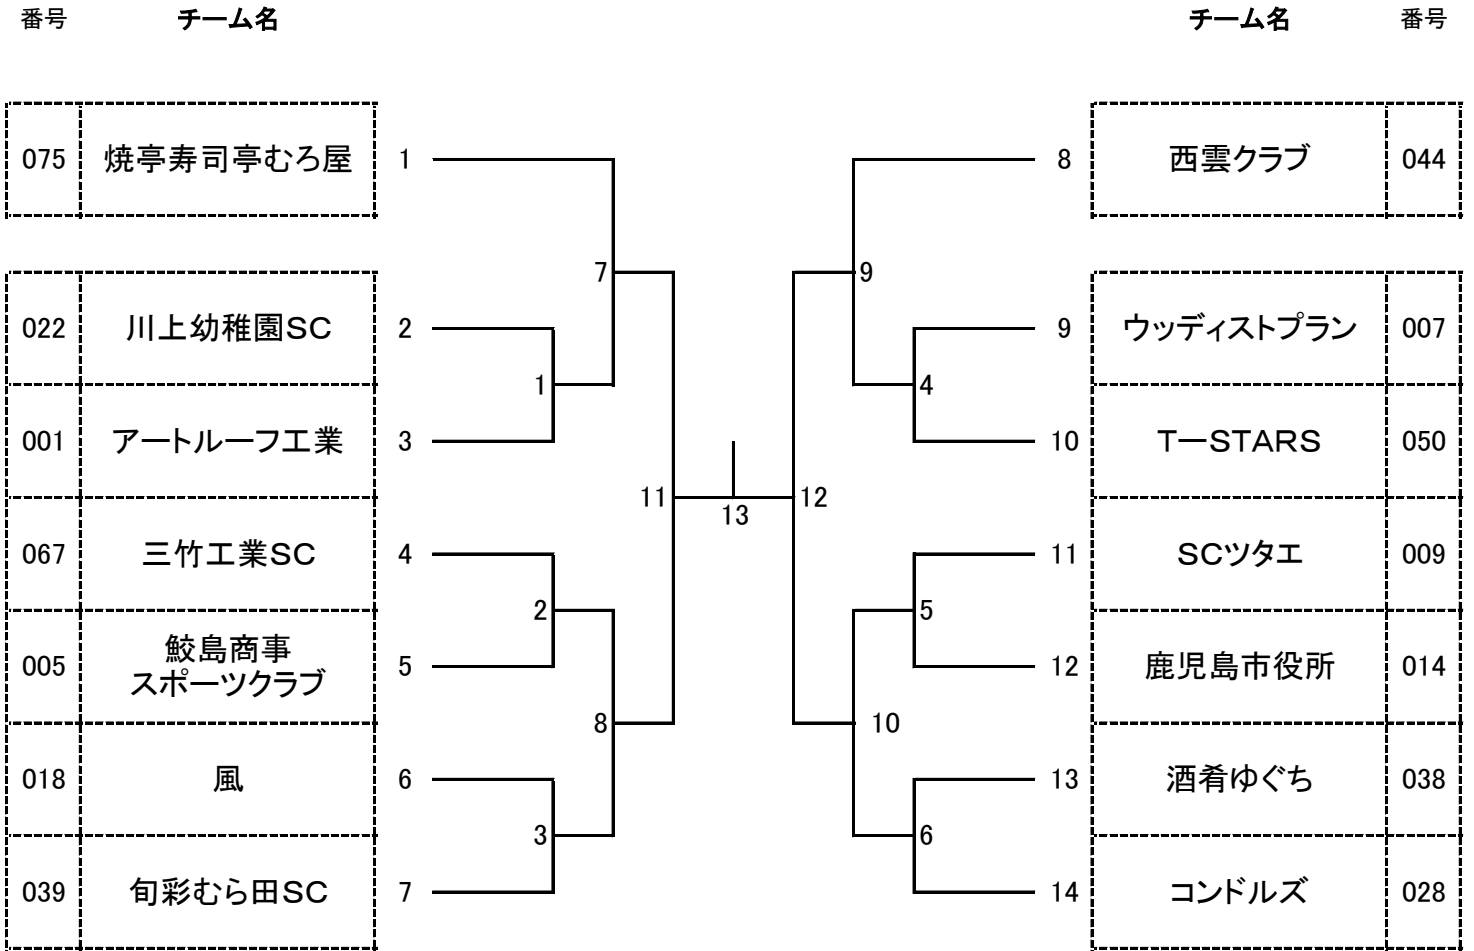

# 令和3年度 鹿児島市秋季社会人ソフトボール大会 A級(14)チーム

# 令和3年度 鹿児島市秋季社会人ソフトボール大会 B級(14)チーム